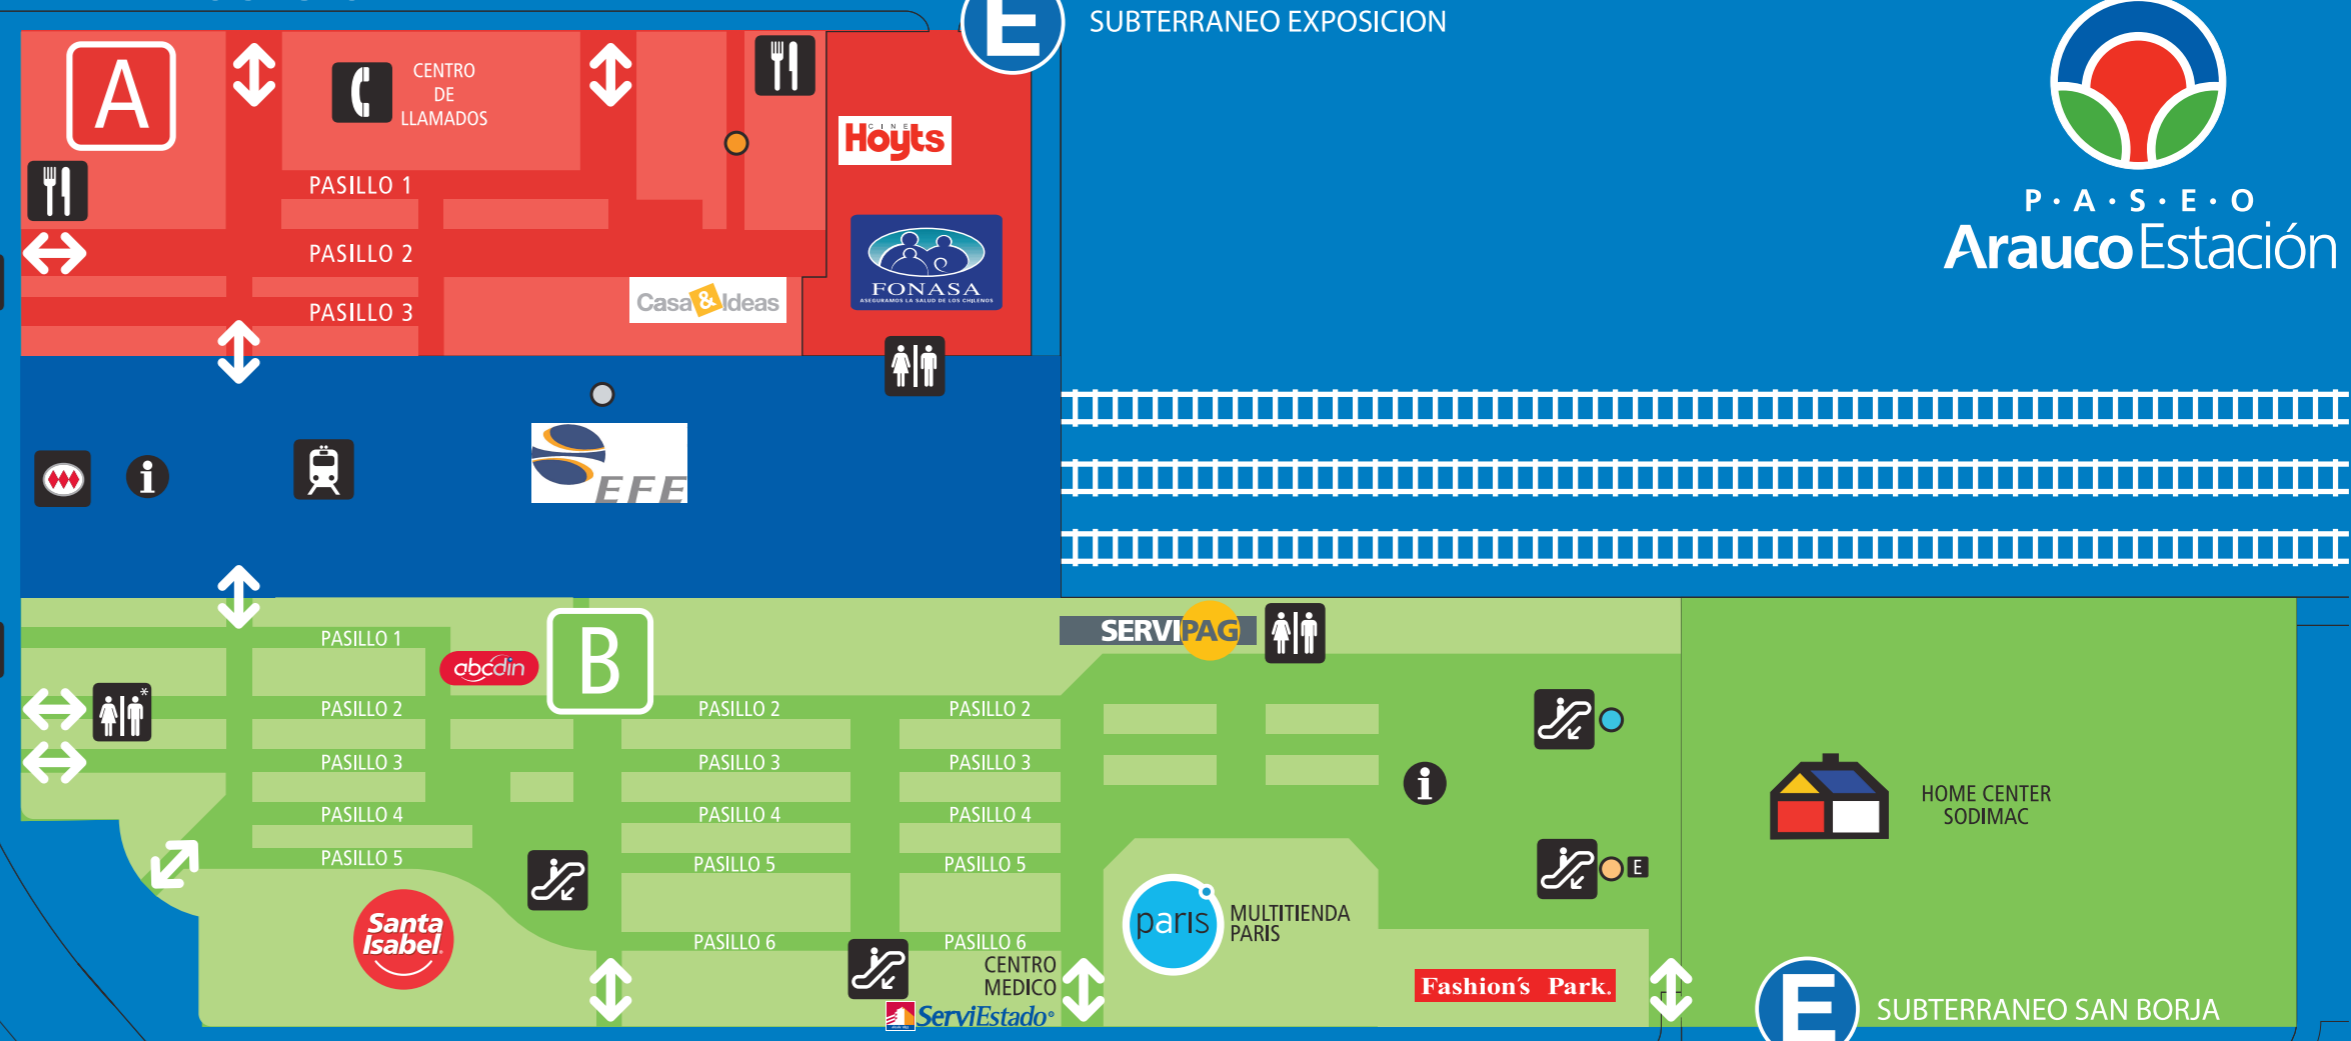

ZONAS PASEO ARAUCO ESTACION

A ZONA EXPOSICION ORIENTE EAST EXHIBITION AREA	C PLAZA ESTACION CENTRAL CENTRAL STATION PLAZA	1 TERMINAL DE BUSES INTERCOMUNAL INTER-COMMUNAL BUS TERMINAL
B ZONA SAN BORJA PONIENTE WEST SAN BORJA AREA	D PATIO DE COMIDAS 2º NIVEL SECOND LEVEL FOOD COURT	2 TERMINAL DE BUSES INTERREGIONAL INTER-REGIONAL BUS TERMINAL

ALAMEDA

SAN BORJA

1 PISO
2 PISO

- ESCALERAS / ESCALATOR
- METRO / SUBWAY
- TREN / TRAIN
- TELEFONOS / TELEPHONES
- BAÑOS / BATHROOMS
- PATIO COMIDAS / FOOD COURT
- BAÑOS SUBTERRANEO / SUBWAY BATHROOMS
- RETEN DE CARABINEROS / POLICE STATION
- DUCHAS / SHOWERS
- VENTA PASAJES / TICKET BOOTH
- INFORMACION / INFORMATION
- ACCESOS Y SALIDAS / ACCESS/ENTRANCES AND EXITS
- ESTACIONAMIENTOS / PARKING LOTS
- ARTESANIA / ARTS AND CRAFTS
- CUSTODIA / SAFEKEEPING, CUSTODY